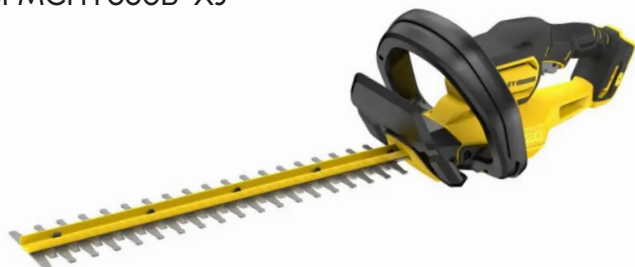

€ 94.90

METALMARK

TUTTO STANLEY

STANLEY

SOFFIATORE A BATTERIA

SFMCBL714B-XJ

€ 119.00

- Batteria al litio 18V
- Flusso d'aria assiale
- Impugnatura antiscivolo
- Batteria non inclusa

STANLEY

TAGLIASIEPI A BATTERIA

SFMCHT650B-XJ

€ 129.00

- Batteria al litio 18V
- Lama da 50 cm in acciaio
- Interruttore di sicurezza
- Batteria non inclusa

STANLEY

CESOIE ELETTRICHE

SFMCPP32B-XJ

€ 135.00

- Batteria al litio 18V
- Capacità di taglio 32 mm
- Custodia protettiva
- Batteria non inclusa

STANLEY

ELETTROSEGA A BATTERIA

SFMCCS730B-XJ

€ 179.00

- Batteria al litio 18V
- Lunghezza lama 30 cm
- Passo catena 3/8" mini
- Batteria non inclusa