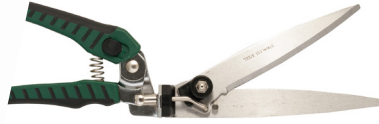

## TRAPIANTATORE LARGO

98202

- Acciaio verniciato
- Manico in legno e spugna

€ 2.40

## FORBICI ERBA

87286

- Forbice a 6 posizioni 34,5 mm
- Lama in acciaio inox

€ 15.90