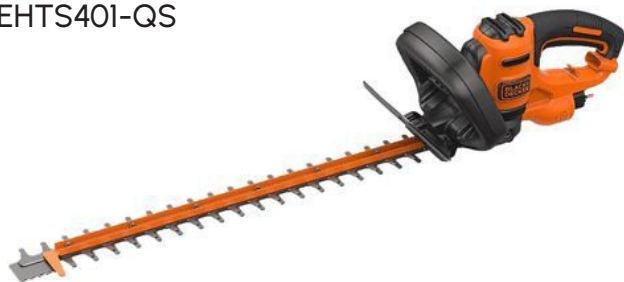

## TAGLIASIEPI ELETTRICO

BEHT251-QS

€ 74.90

- Lunghezza lama: 50 cm
- Potenza: 450 Watt
- Spazio tra le lame: 18 mm
- Vibrazione: 2.5

papillon

## TAGLIASIEPI ELETTRICO

85919

€ 66.90

- Lunghezza taglio: 61 cm
- Potenza: 600 Watt
- Arresto immediato lame
- Freno elettrico

BLACK+  
DECKER

## TAGLIASIEPI ELETTRICO

BEHTS401-QS

€ 99.90

- Lunghezza lama: 55 cm
- Potenza: 500 Watt
- Spazio tra le lame: 22 mm
- Taglio fino a Ø 35 mm

papillon