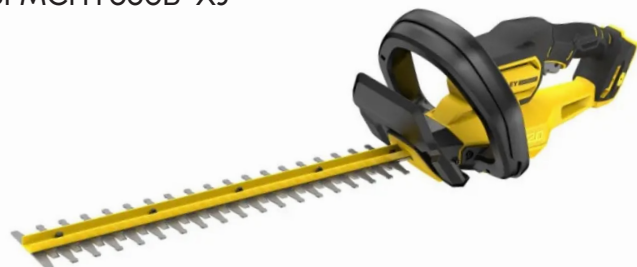

## SOFFIATORE A BATTERIA

SFMCBL714B-XJ

- Batteria al litio 18V
- Flusso d'aria assiale
- Impugnatura antiscivolo
- Batteria non inclusa

€ 119.00

**STANLEY**

## TAGLIASIEPI A BATTERIA

SFMCHT650B-XJ

- Batteria al litio 18V
- Lama da 50 cm in acciaio
- Interruttore di sicurezza
- Batteria non inclusa

€ 129.00

**STANLEY**