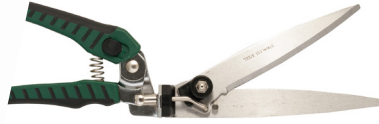

€ 36.90

RACCORDO RAPIDO

92547

- Con stringitubo
- Portagomma 5/8"

€ 1.50

IRRIGATORE ROTANTE

83652

- Irrigatore rotante 3 bracci
- In ottone

€ 13.90

IRRIGATORE OSCILLANTE

18712-20

- Per aree da 9 a 250 m²
- Gittata da 3 a 18 m

€ 41.50

ACCESSORI GIARDINO

TRAPIANTATORE LARGO

98202

- Acciaio verniciato
- Manico in legno e spugna

€ 2.40

FORBICI ERBA

87286

- Forbice a 6 posizioni 34,5 mm
- Lama in acciaio inox

€ 15.90

FORBICI POTATURA

4358002