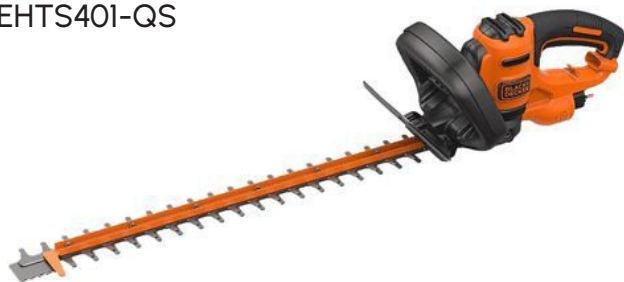

€ 73.00

METALMARK

TAGLIASIEPI

BLACK+
DECKER

TAGLIASIEPI ELETTRICO

BEHT251-QS

€ 74.90

- Lunghezza lama: 50 cm
- Potenza: 450 Watt
- Spazio tra le lame: 18 mm
- Vibrazione: 2.5

papillon

TAGLIASIEPI ELETTRICO

85919

€ 66.90

- Lunghezza taglio: 61 cm
- Potenza: 600 Watt
- Arresto immediato lame
- Freno elettrico

BLACK+
DECKER

TAGLIASIEPI ELETTRICO

BEHTS401-QS

€ 99.90

- Lunghezza lama: 55 cm
- Potenza: 500 Watt
- Spazio tra le lame: 22 mm
- Taglio fino a Ø 35 mm

papillon

TAGLIASIEPI ELETTRICO

85909

€ 39.90

- Lunghezza taglio: 45 cm
- Potenza: 520 Watt
- Arresto immediato lame
- Freno elettrico